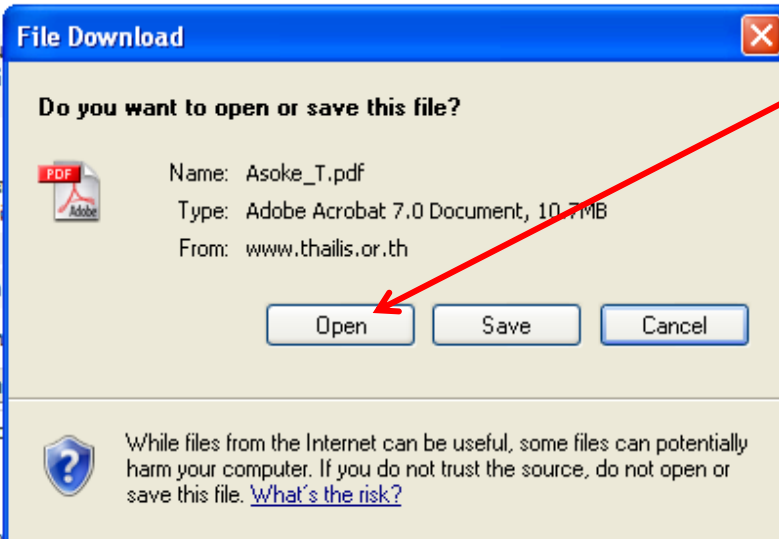

วิธีการสืบค้นฐานข้อมูลออนไลน์ (ต่อ)

ThaiLIS

มหาวิทยาลัยราชภัฏสวนสุนันทา
ต้องการใช้งานฐานข้อมูล TDC นอกเครือข่าย ThaiLIS กรุณา **สมัครสมาชิก**

คลิกเปิดอ่านข้อมูล

ต้องการ download แนเพิ่ม Asoke_T.pdf ขนาด 10.75 MB

เอกสารที่กำลัง Download เป็นเอกสารที่สงวนไว้สำหรับการใช้งาน
ไม่อนุญาตให้นำไปใช้ประโยชน์ด้านการค้า ไม่ว่ากรณีใด ๆ ทั้งสิ้น
และต้องอ้างอิงถึงเจ้าของเอกสารทุกครั้งที่มีการนำไปใช้

ยอมรับเงื่อนไข ☒

เอกสารชุดนี้คุณสามารถเลือกที่จะ Download ได้จาก 2 แหล่ง กรุณา
ThaiLIS เป็น Server ส่วนกลางที่ สำนักงานคณะกรรมการการอุดมศึกษา
Server

ThaiLIS	ที่ตั้ง
Local	สำนักงานคณะกรรมการการอุดมศึกษา

หากมีปัญหาในการ download ข้อมูล กรุณา กดปุ่ม **แจ้งปัญหา**

328 ล.หรือผู้ย

ต่อ 5012

วันนี้มีการเข้าค้นข้อมูล
ผ่าน Server 202.28.18.231 จำนวน 27,206 ครั้ง
ผ่าน Server 202.28.18.232 จำนวน 8,799 ครั้ง
ผ่าน Server 202.28.18.233 จำนวน 8,259 ครั้ง
ผ่าน Server 202.28.18.227 จำนวน 6,445 ครั้ง
ผ่าน Server 202.28.199.1 จำนวน 1 ครั้ง
ขณะนี้ไม่มีผู้ใช้งานเปิดดูเว็บนี้
ผ่าน Server 202.28.18.231 จำนวน 150 คน
ผ่าน Server 202.28.18.227 จำนวน 127 คน
ผ่าน Server 202.28.18.232 จำนวน 125 คน
ผ่าน Server 202.28.18.233 จำนวน 102 คน
รวม 504 คน

สมาชิก จำนวน 104 คน

นอก ThaiLIS = 37,091 ครั้ง
มหาวิทยาลัยสังกัดทบวงเดิม = 7,125 ครั้ง
มหาวิทยาลัยราชภัฏ = 3,109 ครั้ง
มหาวิทยาลัยเทคโนโลยีราชมงคล = 2,679 ครั้ง
มหาวิทยาลัยเอกชน = 461 ครั้ง
สถาบันพระบรมราชชนก = 36 ครั้ง
หน่วยงานอื่น = 34 ครั้ง
มหาวิทยาลัยสงขล = 9 ครั้ง
รวม 50,544 ครั้ง

Database server : localhost Resource id #34
Log server : 192.168.1.9 Resource id #33
Version 2.3c Last update 06-05-08
Power By SUSE PHP MySQL IndexData Mambo
มีปัญหาในการใช้งานติดต่อ pol@kmutnb.ac.th
Server 202.28.18.227 Client 58.137.217.250